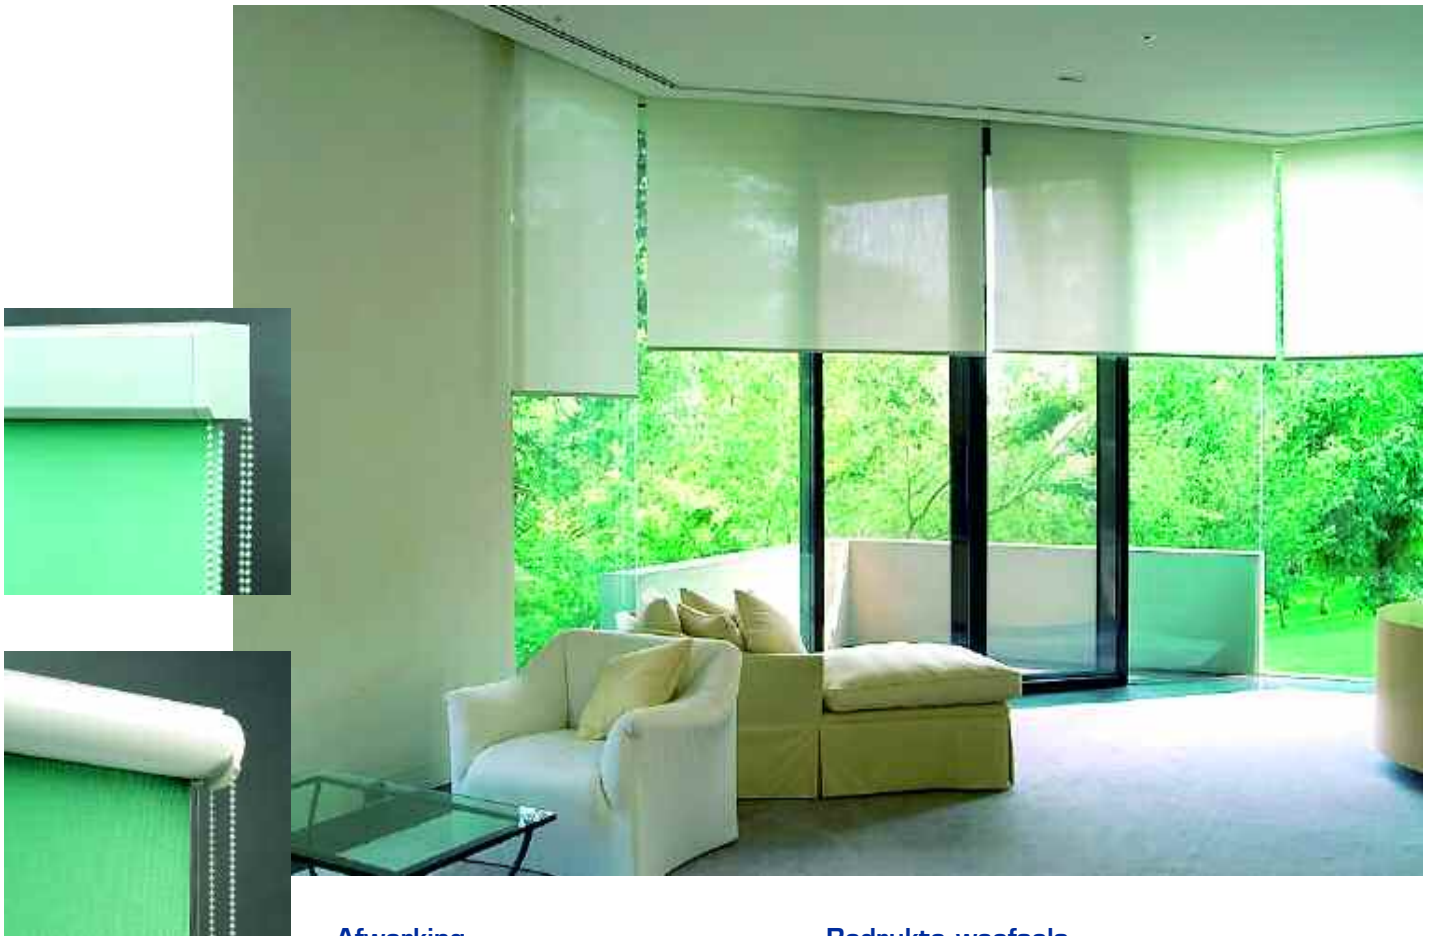

Afwerking

U kunt uw rolgordijn afwerken met een halfronde of vierkante aluminium cassette (aluminiumkleur of wit).

Bedrukte weefsels

Een uitgebreide keuze dank zij ons ruime weefselaanbod: tal van printthema's voor een origineel en elegant interieur.